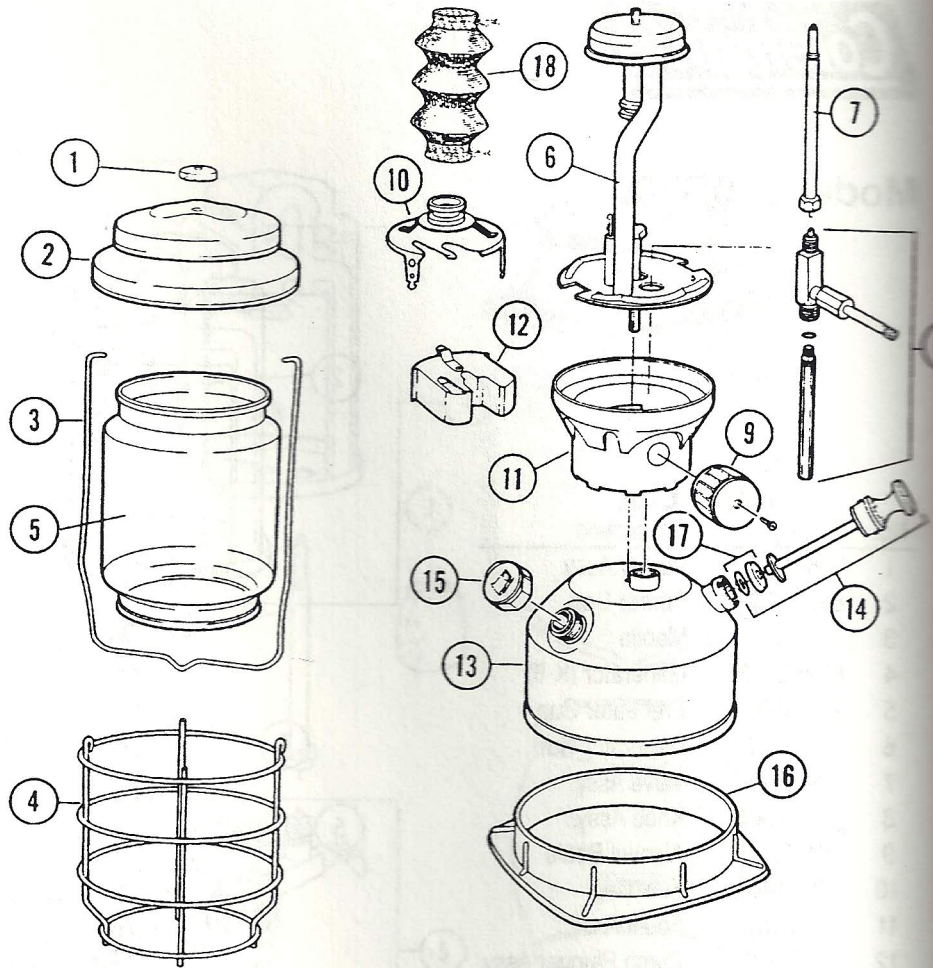

Model/Modèle/Modelo 2000A750, 2000-750

Parts List

No.	Part No.	Description
1	2500-4411	Vent Nut
2	2000A4851	Ventilator
3	2000-1391	Bail (2000A750)
	2000-1381	Bail (2000-750)
4	2500-3151	Globe Guard (2000A750)
	2000-3151	Globe Guard (2000-750)
5	2000-043C	Globe
6	2000-5341	Burner Assembly
7	2000-589R	Generator
8	2000-6561	Valve Assy. Less Generator
9	2000-1491	Control Knob
10	2000-5221	Heat Shield Assy.
11	2000-4281	Collar
12	2000-5801	E.I. Module
13	2000A5151	Fount Assembly (w/14 & 15)
14	2000A520R	Pump Assembly (2000A750)
	2000-520R	Pump Assembly (2000-750)
15	2000-5411	Filler Cap
16	2000-1031	Fount Base Foot Ring
17	639-1091	Pump Cup & Nut
18	#95	Insta-Clip™ Mantle

Nomenclature

N°	N° de pièce	Désignation
1	2500-4411	Écrou du ventilateur
2	2000A4851	Ventilateur
3	2000-1391	Anse (2000A750)
	2000-1381	Anse (2000-750)
4	2500-3151	Cage protége-globe (2000A750)
	2000-3151	Cage protége-globe (2000-750)
5	2000-043C	Globe
6	2000-5341	Ens. du brûleur
7	2000-589R	Générateur
8	2000-6561	Ens. de la soupape (sans générateur)
9	2000-1491	Bouton de commande
10	2000-5221	Ens. du pare-chalear
11	2000-4281	Collet
12	2000-5801	Module de l'allumeur électronique
13	2000A5151	Ens. du réservoir (art. 14 et 15 compris)
14	2000A520R	Ens. de la pompe (2000A750)
	2000-520R	Ens. de la pompe (2000-750)
15	2000-5411	Bouchon du réservoir
16	2000-1031	Pied porte-réservoir
17	639-1091	Godet de la pompe et écrou
18	#95	Manchon Insta-Clip™