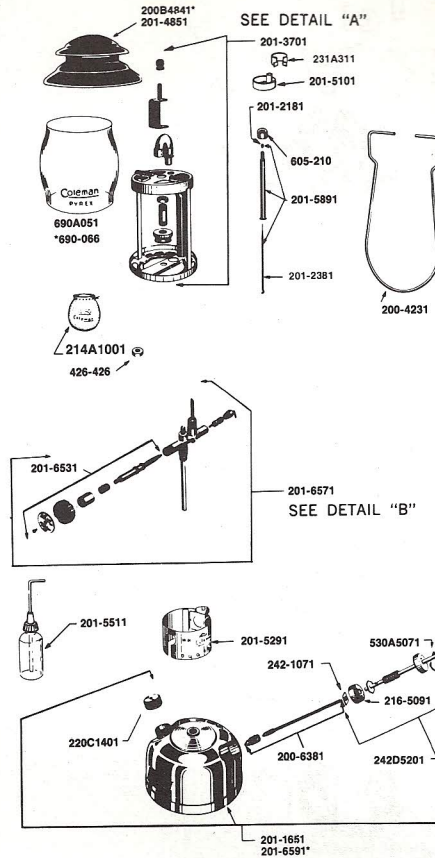

MODEL 201-700 SHOWN

MODEL	FINISH		LANTERN HEIGHT	FUEL CAPACITY
	Fount	Ventilator (Porcelain)		
201 - 700	Green	Green (5-1/2")	11-5/8"	1-5/8 Pints
201 - 720	Chrome	Red	11-5/8"	1-5/8 Pints

PART NO.	DESCRIPTION	PART NO.	DESCRIPTION	USED ON
8B242	Enamel, Fount Green	201-700, 201-720	Not Available	
21A1001	(21A) Mantle	201-700, 201-720	Not Available	
200-4231	Bail	201-700, 201-720	Not Available	
200-4561	Lock Nut	201-700, 201-720		
200-6381	Check Valve & Stem	201-700, 201-720		
200-6631	Ventilator Bracket	201-700, 201-720		
200A3261	"U" Tube and Venturi	201-700, 201-720		
200A6621	Burner Frame Ass'y.	201-700, 201-720	Not Available	
201-1651	Fount Ass'y.	201-700, 201-720	Not Available	
201-172	Direction Disc	201-700, 201-720		
201-2181	Gas Tip (Marked TD)	201-700, 201-720		
201-3241	Burner Tube	201-700, 201-720		
201-4851	Ventilator	201-700, 201-720	Not Available	
201-5101	Preheater Cup	201-700, 201-720		
201-5291	Base Rest	201-700, 201-720	Not Available	
201-5511	Alcohol Bottle	201-700, 201-720		
201-5891	Generator	201-700, 201-720		
201-6531	Valve Stem Ass'y.	201-700, 201-720		
201-6571	Fuel Valve (Complete)	201-700, 201-720		
202-3531	Tip Cleaner Stem	201-700, 201-720		
288-4411	Ball Nut	201-700, 201-720		
216-5091	Pump Cup	201-700, 201-720		
220C195	Self Tapping Screw	201-700, 201-720		
220C1401	Filler Cap	201-700, 201-720		
235-3111	Clip, Preheater Cup	201-700, 201-720		
242-1071	Push-on Nut	201-700, 201-720		
242-2381	Needle (Generator)	201-700, 201-720		
242-3041	Eccentric Block	201-700, 201-720		
242-3231	Burner Cap & Screen	201-700, 201-720		
242-6201	Valve Stem Packing	201-700, 201-720		
242D5201	Pump Plunger	201-700, 201-720		
407-6491	Valve Wheel	201-700, 201-720		
426-426	Frame Nut	201-700, 201-720		
530A5071	Pump Cap Clip	201-700, 201-720		
605-210	Jamb Nut	201-700, 201-720		
690A051	(550) Clear Pyrex Globe	201-700, 201-720		
690-066	(550A) Amber Pyrex Globe (Ass'y.)	201-700, 201-720	Not Available	
200-6491	Valve Wheel, Red	201-700, 201-720		
201-6591	Fount, Nickel	201-700, 201-720	Not Available	
200B4841	Ventilator, Red	201-700, 201-720	Not Available