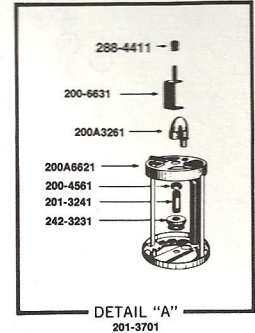

MODEL 201-700 SHOWN

MODEL	FINISH		LANTERN HEIGHT	FUEL CAPACITY
	Fount	Ventilator (Porcelain)		
201 - 700	Green	Green (5-1/2")	11-5/8"	1-5/8 Pints
201 - 720	Chrome	Red	11-5/8"	1-5/8 Pints

PART NO.	DESCRIPTION	PART NO.	DESCRIPTION	USED ON
8B242	Enamel, Fount Green	201-700, 201-720	Not Available	
21A1001	(21A) Mantle	201-700, 201-720	Not Available	
200-4231	Bail	201-700, 201-720	Not Available	
200-4561	Lock Nut	201-700, 201-720		
200-6381	Check Valve & Stem	201-700, 201-720		
200-6631	Ventilator Bracket	201-700, 201-720		
200A3261	"U" Tube and Venturi	201-700, 201-720		
200A6621	Burner Frame Ass'y.	201-700, 201-720	Not Available	
201-1651	Fount Ass'y.	201-700, 201-720	Not Available	
201-172	Direction Disc	201-700, 201-720		
201-2181	Gas Tip (Marked TD)	201-700, 201-720		
201-3241	Burner Tube	201-700, 201-720		
201-4851	Ventilator	201-700, 201-720	Not Available	
201-5101	Preheater Cup	201-700, 201-720		
201-5291	Base Rest	201-700, 201-720	Not Available	
201-5511	Alcohol Bottle	201-700, 201-720		
201-5891	Generator	201-700, 201-720		
201-6531	Valve Stem Ass'y.	201-700, 201-720		
201-6571	Fuel Valve (Complete)	201-700, 201-720		
202-3531	Tip Cleaner Stem	201-700, 201-720		
288-4411	Ball Nut	201-700, 201-720		
216-5091	Pump Cup	201-700, 201-720		
220C195	Self Tapping Screw	201-700, 201-720		
220C1401	Filler Cap	201-700, 201-720		
235-3111	Clip, Preheater Cup	201-700, 201-720		
242-1071	Push-on Nut	201-700, 201-720		
242-2381	Needle (Generator)	201-700, 201-720		
242-3041	Eccentric Block	201-700, 201-720		
242-3231	Burner Cap & Screen	201-700, 201-720		
242-6201	Valve Stem Packing	201-700, 201-720		
242D5201	Pump Plunger	201-700, 201-720		
407-6491	Valve Wheel	201-700, 201-720		
426-426	Frame Nut	201-700, 201-720		
530A5071	Pump Cap Clip	201-700, 201-720		
605-210	Jamb Nut	201-700, 201-720		
690A051	(550) Clear Pyrex Globe	201-700, 201-720		
690-066	(550A) Amber Pyrex Globe (Ass'y.)	201-700, 201-720	Not Available	
200-6491	Valve Wheel, Red	201-700, 201-720		
201-6591	Fount, Nickel	201-700, 201-720	Not Available	
200B4841	Ventilator, Red	201-700, 201-720	Not Available