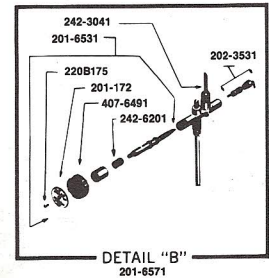

MODEL 201-700 SHOWN

MODEL	FINISH		LANTERN HEIGHT	FUEL CAPACITY
	Fount	Ventilator (Porcelain)		
201 - 700	Green	Green (5-1/2")	11-5/8"	1-5/8 Pints
201 - 720	Chrome	Red	11-5/8"	1-5/8 Pints

PART NO.	DESCRIPTION	PART NO.	DESCRIPTION	USED ON
8B242	Enamel, Fount Green	201-700, 201-720	Not Available	
21A1001	(21A) Mantle	201-700, 201-720	Not Available	
200-4231	Bail	201-700, 201-720	Not Available	
200-4561	Lock Nut	201-700, 201-720		
200-6381	Check Valve & Stem	201-700, 201-720		
200-6631	Ventilator Bracket	201-700, 201-720		
200A3261	"U" Tube and Venturi	201-700, 201-720		
200A6621	Burner Frame Ass'y.	201-700, 201-720	Not Available	
201-1651	Fount Ass'y.	201-700, 201-720	Not Available	
201-172	Direction Disc	201-700, 201-720		
201-2181	Gas Tip (Marked TD)	201-700, 201-720		
201-3241	Burner Tube	201-700, 201-720		
201-4851	Ventilator	201-700, 201-720	Not Available	
201-5101	Preheater Cup	201-700, 201-720		
201-5291	Base Rest	201-700, 201-720	Not Available	
201-5511	Alcohol Bottle	201-700, 201-720		
201-5891	Generator	201-700, 201-720		
201-6531	Valve Stem Ass'y.	201-700, 201-720		
201-6571	Fuel Valve (Complete)	201-700, 201-720		
202-3531	Tip Cleaner Stem	201-700, 201-720		
288-4411	Ball Nut	201-700, 201-720		
216-5091	Pump Cup	201-700, 201-720		
220C195	Self Tapping Screw	201-700, 201-720		
220C1401	Filler Cap	201-700, 201-720		
235-3111	Clip, Preheater Cup	201-700, 201-720		
242-1071	Push-on Nut	201-700, 201-720		
242-2381	Needle (Generator)	201-700, 201-720		
242-3041	Eccentric Block	201-700, 201-720		
242-3231	Burner Cap & Screen	201-700, 201-720		
242-6201	Valve Stem Packing	201-700, 201-720		
242D5201	Pump Plunger	201-700, 201-720		
407-6491	Valve Wheel	201-700, 201-720		
426-426	Frame Nut	201-700, 201-720		
530A5071	Pump Cap Clip	201-700, 201-720		
605-210	Jamb Nut	201-700, 201-720		
690A051	(550) Clear Pyrex Globe	201-700, 201-720		
690-066	(550A) Amber Pyrex Globe (Ass'y.)	201-700, 201-720	Not Available	
200-6491	Valve Wheel, Red	201-700, 201-720		
201-6591	Fount, Nickel	201-700, 201-720	Not Available	
200B4841	Ventilator, Red	201-700, 201-720	Not Available