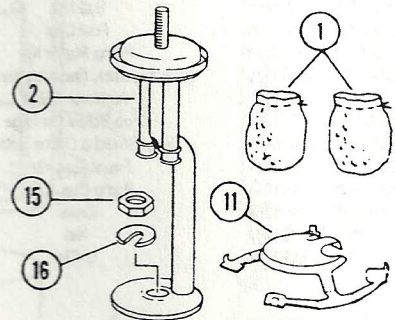

Model/Modèle/Modelo 290B, 288A & 286A

Parts List

No.	290B700T	288A700T	286A700T	Description
1	#21	#21	#21	Mantle
2	290B5341	288B5341	286B5341	Burner Assembly
3	290-5891	288-5891	288-5891	Generator
4	690A048	214A0461	214A0461	Globe
5	220-4411	220-4411	220-4411	Ball Nut
6	220C1401	220C1401	220C1401	Fuel Cap
7	220A6201	220A6201	220A6201	Pump Repair Kit
8	290A6571	288A6571	286A6571	Valve Assembly (Includes Item #10)
9	290-5001	288-5001	288-5001	Ventilator & Bail
10	288C1501	288C1501	288C1501	Knob/Screw Package
11	290A5401	288A5401	286-5401	Heat Shield & Frame Bottom
12	290-6151	288-6151	286-6151	Fount Assembly
13	639-1091	639-1091	639-1091	Pump Cup & Nut
14	290B5291	288B5291	288B5291	Collar
15	288-1641	288-1641	288-1641	Nut
16	288-1251	288-1251	288-1251	U-Clip

Nomenclature

N°	290B700T	288A700T	286A700T	Désignation
1	#21	#21	#21	Manchon
2	290B5341	288B5341	286B5341	Ensemble du brûleur
3	290-5891	288-5891	288-5891	Générateur
4	690A048	214A0461	214A0461	Globe
5	220-4411	220-4411	220-4411	Écrou sphérique
6	220C1401	220C1401	220C1401	Bouchon du réservoir
7	220A6201	220A6201	220A6201	Ens. de réparation de la pompe
8	290A6571	288A6571	286A6571	Ens. de la soupape (comprend art. #10)
9	290-5001	288-5001	288-5001	Ventilateur et anse
10	288C1501	288C1501	288C1501	Paquet boutont et vis
11	290A5401	288A5401	286-5401	Pare-chaleur et fond du bâti
12	290-6151	288-6151	286-6151	Ensemble du réservoir
13	639-1091	639-1091	639-1091	Godet de la pompe et écrou
14	290B5291	288B5291	288B5291	Collier
15	288-1641	288-1641	288-1641	Écrou
16	288-1251	288-1251	288-1251	Pince en «U»