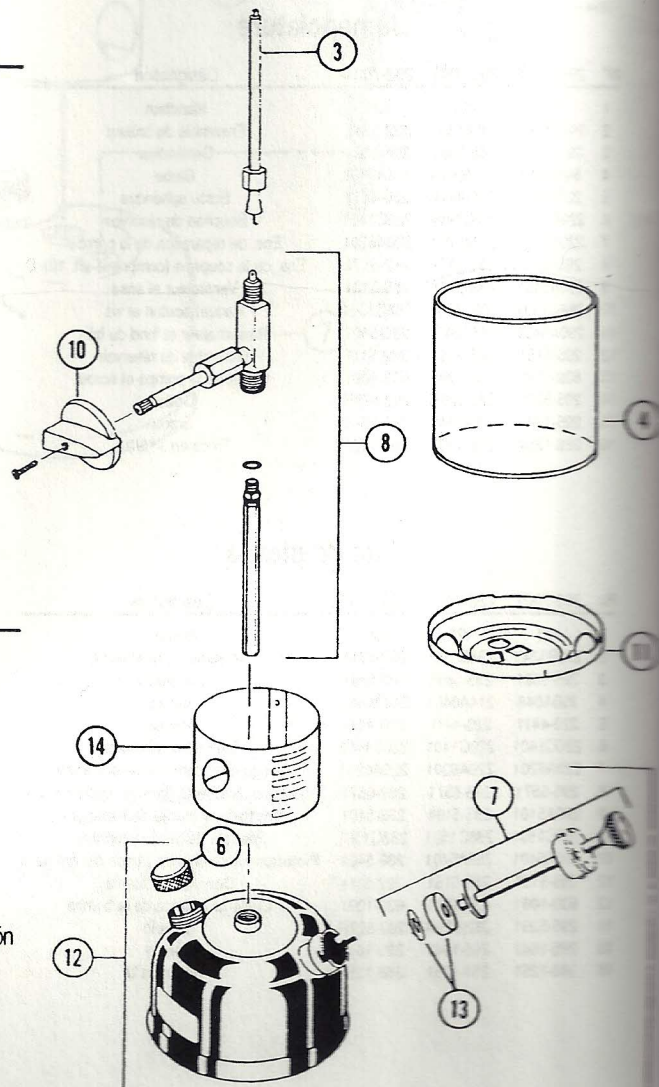

Model/Modèle/Modelo 290B, 288A & 286A

Parts List

No.	290B700T	288A700T	286A700T	Description
1	#21	#21	#21	Mantle
2	290B5341	288B5341	286B5341	Burner Assembly
3	290-5891	288-5891	288-5891	Generator
4	690A048	214A0461	214A0461	Globe
5	220-4411	220-4411	220-4411	Ball Nut
6	220C1401	220C1401	220C1401	Fuel Cap
7	220A6201	220A6201	220A6201	Pump Repair Kit
8	290A6571	288A6571	286A6571	Valve Assembly (Includes Item #10)
9	290-5001	288-5001	288-5001	Ventilator & Bail
10	288C1501	288C1501	288C1501	Knob/Screw Package
11	290A5401	288A5401	286-5401	Heat Shield & Frame Bottom
12	290-6151	288-6151	286-6151	Fount Assembly
13	639-1091	639-1091	639-1091	Pump Cup & Nut
14	290B5291	288B5291	288B5291	Collar
15	288-1641	288-1641	288-1641	Nut
16	288-1251	288-1251	288-1251	U-Clip

Nomenclature

N°	290B700T	288A700T	286A700T	Désignation
1	#21	#21	#21	Manchon
2	290B5341	288B5341	286B5341	Ensemble du brûleur
3	290-5891	288-5891	288-5891	Générateur
4	690A048	214A0461	214A0461	Globe
5	220-4411	220-4411	220-4411	Écrou sphérique
6	220C1401	220C1401	220C1401	Bouchon du réservoir
7	220A6201	220A6201	220A6201	Ens. de réparation de la pompe
8	290A6571	288A6571	286A6571	Ens. de la soupape (comprend art. #10)
9	290-5001	288-5001	288-5001	Ventilateur et anse
10	288C1501	288C1501	288C1501	Paquet boutont et vis
11	290A5401	288A5401	286-5401	Pare-chaleur et fond du bâti
12	290-6151	288-6151	286-6151	Ensemble du réservoir
13	639-1091	639-1091	639-1091	Godet de la pompe et écrou
14	290B5291	288B5291	288B5291	Collier
15	288-1641	288-1641	288-1641	Écrou
16	288-1251	288-1251	288-1251	Pince en «U»